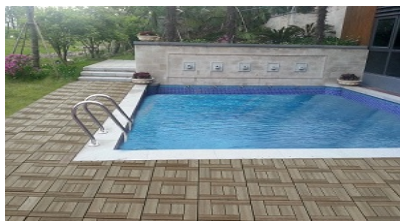

САДОВЫЙ ПАРКЕТ ИЗ ДРЕВЕСНО-ПОЛИМЕРНОГО КОМПОЗИТА «CM Garden»

2 вида текстур	описание/размеры	упаковка	инфо	цена за 1 уп.	цена за 1шт.
	садовый паркет 30*30мм, серия CLASSIC (широкие полоски)	11 шт \ 1м2	толщина профиля ДПК 1,1см; крепление 16 саморезов на 1 шт	47,85	4,35
	садовый паркет 30*30мм, серия NATUR (текстура дерева)	11 шт \ 1м2	толщина профиля ДПК 1,1см; крепление 16 саморезов на 1 шт	47,85	4,35
	садовый паркет 30*30мм с ПОДСВЕТКОЙ, серия CLASSIC (широкие полоски) на светодиодах (4 шт. по углам) и солнечной батарее	11 шт \ 1м2	толщина профиля ДПК 1,1см; крепление 16 саморезов на 1 шт		10,25

Продажа садового паркета осуществляется кратно упаковкам (1м2), садового паркета с подсветкой — поштучно
Цвета: WENGE (венге, коричневый), OAK (дуб, желтый), ROWAN (рябина, красный)

Обрамления клумб\грядок\песочниц «CM Garden»

фото	описание/размеры	Цена набора 45*45см	Цена набора 60*60см	Цена набора 90*90см	Цена набора 120*120см
	Комплект оформления клумбы\грядки\песочницы из ДПК (в коробке: доска ДПК с пл.соединителями — 4 шт., ал.стержни с заглушками и упорами в грунт — 4 шт.)	41,00	45,00	56,00	71,00

Цвета: WENGE (венге, коричневый), OAK (дуб, желтый)
* поставка под заказ, 2мес.

Садовый паркет CM Garden укладывается на ровную поверхность быстро и просто — система соединения шип-паз обеспечивает надежную фиксацию при любых пешеходных нагрузках.

Вес одной упаковки садового паркета составляет 15,4 кг (11 шт.)

Мы оставляем за собой право изменения цен без предварительного уведомления